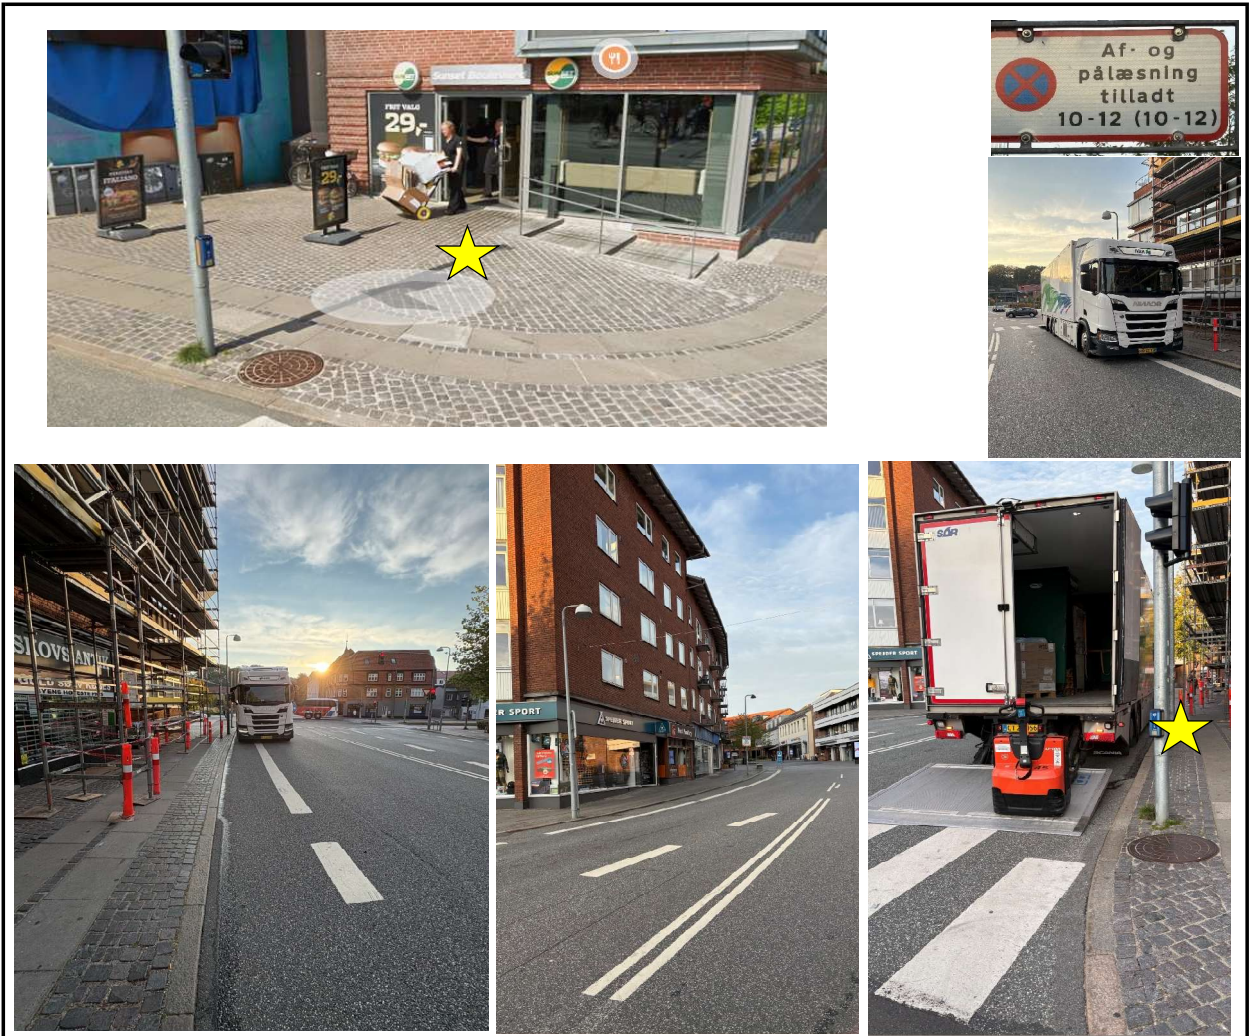

Leveringsanvisning

Kunde:	1434 SB SILKEBORG Christian d. 8's Vej st. tv. 8600 Silkeborg	Levering via:	GODTHÅBSVEJ/ØSTERGADE
		Telefon:	86 82 71 70
		Nødkontakt:	XX XX XX XX

Udfordringer forbundet med levering: